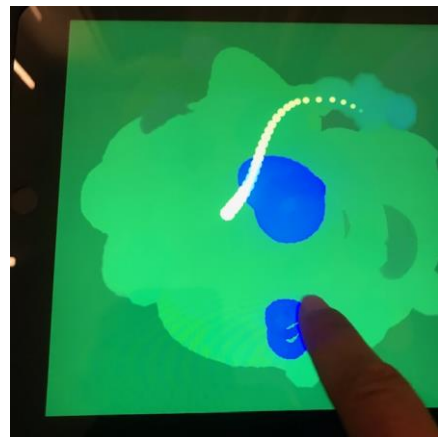

Lyd og bilde

TROPE

Trope er en app, hvor brukere kan lage utviklende lydlandskap. Disse skapes ved å lage abstrakte former på skjermen, hvor tonen og fargene varieres for hver bevegelse på skjermen.

Rammeplanen:

Sett opp iPad med projektor.

Rigg en vegg med hvitt papir, som lerret.

IPad legges på gulvet foran «lerretet»

Sett klar maling og pensler

La barna veksle mellom å «male» på iPad og male på veggen

Barna gjør dette i samarbeid med hverandre og inspirerer hverandre i estetiske uttrykk, både digitalt og analogt, visuelt og med lydforming.

Digital maling og lydforming

Maling på det digitale bilde, inspirert av lyd og bilde