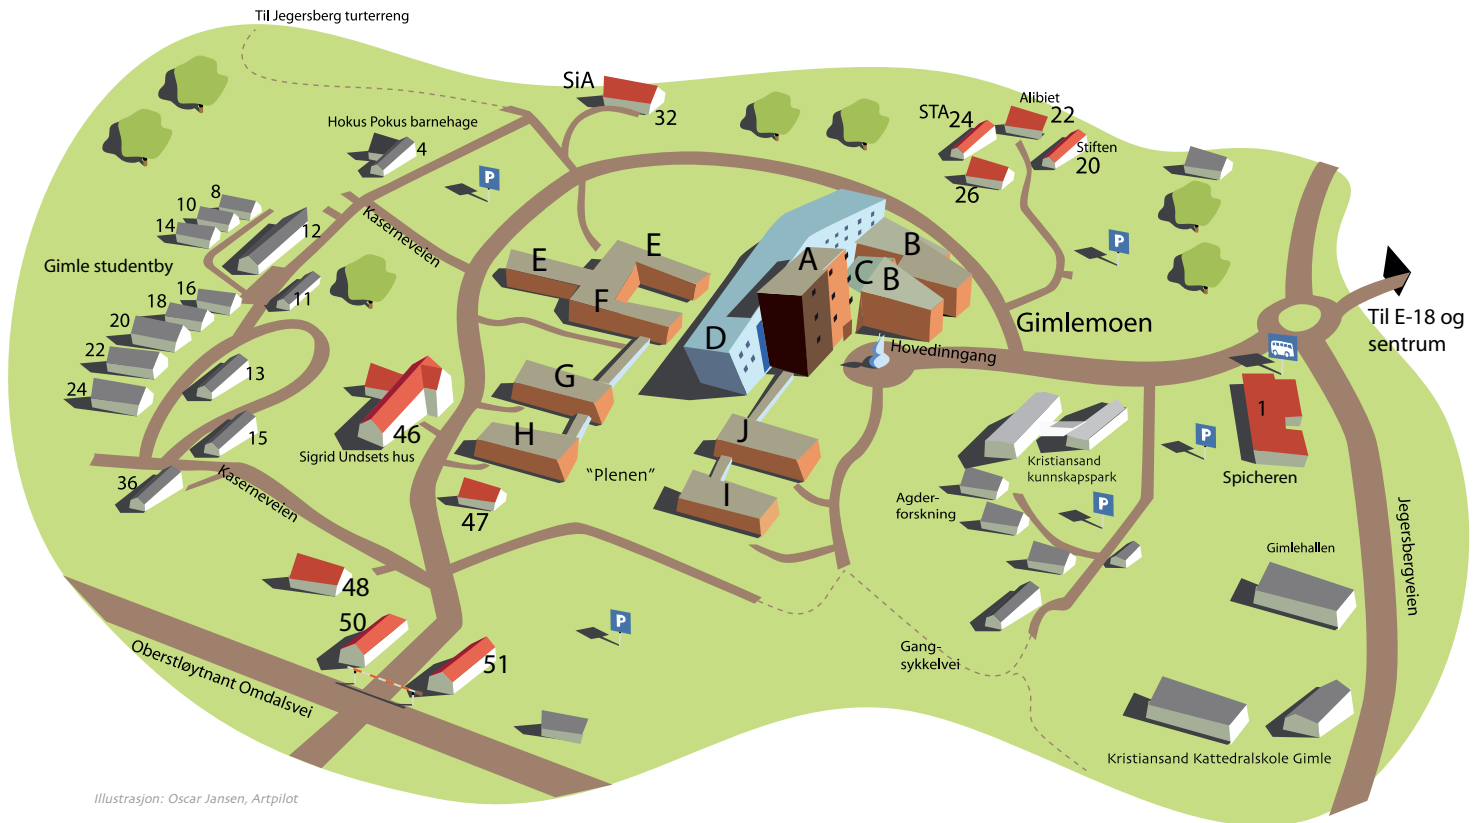

Gimlemoen

Illustrasjon: Oscar Jansen, Artipilot

Gimlemoen 25 A-J

- A** **Henrik Wergelands hus** - Fellesadministrasjon
Kontor for funksjonshemmede (1. etg.),
Opptakskontor (2. etg.), studieveileder (2. etg.),
administrasjon lærerutdanning (3. etg.) m.m.
- B** Auditorier, lesesaler, grupperom, trykkeri, **Østsia**
- C** **Vilhelm Krags hall**
- D** **Jacob Aalls hus:**
Kantine, bibliotek, datalab., Informasjons- og
servicesenter (1. etg.), Eksamenskontor (1. etg.),
Internasjonalt kontor (3. etg.) m.m.
- E-F** **Fakultet for humaniora og pedagogikk**
Camilla Colletts hus (østfløy i bygg E)
Kristian Schjelderups hus (vestfløy i bygg E)
Andreas Feragens hus (bygg F)
- G** **Fakultet for kunstfag** - Kirsten Flagstads hus
- H** **Fakultet for økonomi og samfunnsfag**
Eilert Sundts hus
- I** **Fakultet for helse- og idrettsfag** - Ketil Moes hus
- J** **Fakultet for teknologi og realfag**
Niels Henrik Abels hus

Andre adresser: Gimlemoen

- 1** Spicheren treningscenter
- 20** Studentorganisasjonen (STA), Stiften
- 22** Studentorganisasjonen (STA), Alibiet
- 24** Studentorganisasjonen (STA)
- 26** Internasjonalt hus
(Fakultet for økonomi og samfunnsfag)
- 32** Studentsamskipnaden i Agder (SiA)
- 46** **Sigrid Undsets hus:** Undervisningsbygg, datalab.,
grupperom, studentprest, psykososial helsetjeneste
- 47** Grupperom
- 48** Jørgen Løvlands hus - undervisningsbygg
- 50** Nelson Mandelas hus - undervisningsbygg
- 51** General Oscar Wergelands hus
- lesesal/grupperom etc.

Kaserneveien

- 4** Hokus Pokus barnehage
- 8-36** Gimle studentby: Studentboliger