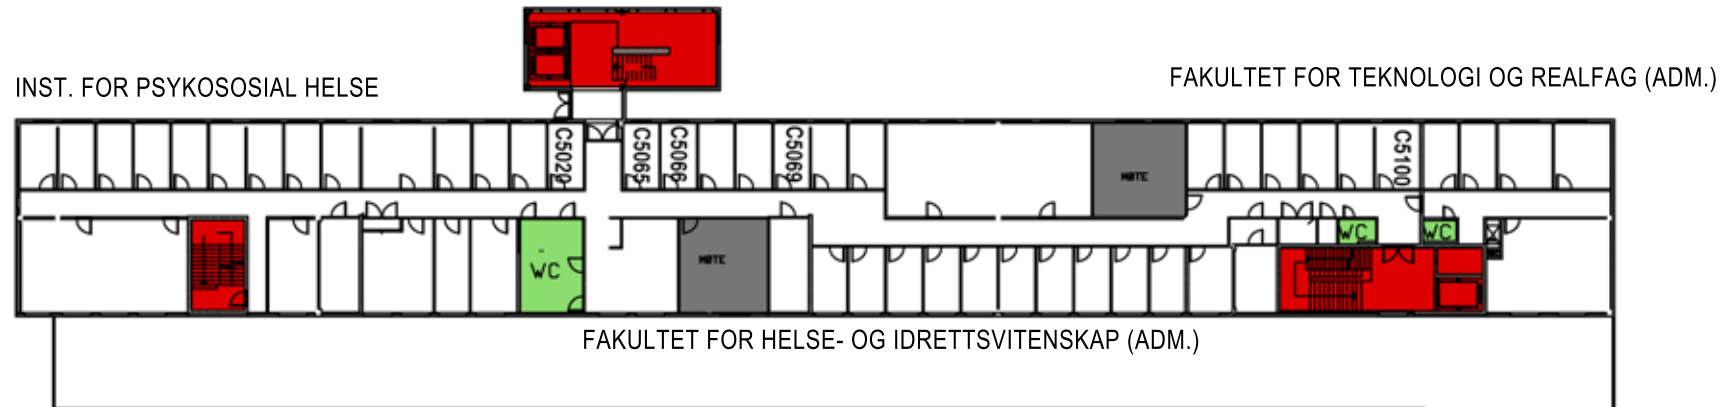

RESSURSSENTER FOR TILRETTELEGGING, HELSE OG MESTRING:

PREST/PSYKRIATISK SYKEPLEIER (C5020)

STUDIER MED STØTTE (C5065)

TILRETTELEGGINGSKONTOR (C5066)

C

5. ETASJE

-  Toalett
-  Trapp/Heis
-  Auditorium/Klasserom/Grupperom
-  Møterom
-  Servicetorg
-  Laboratorier
-  Bibliotek
-  Kantine