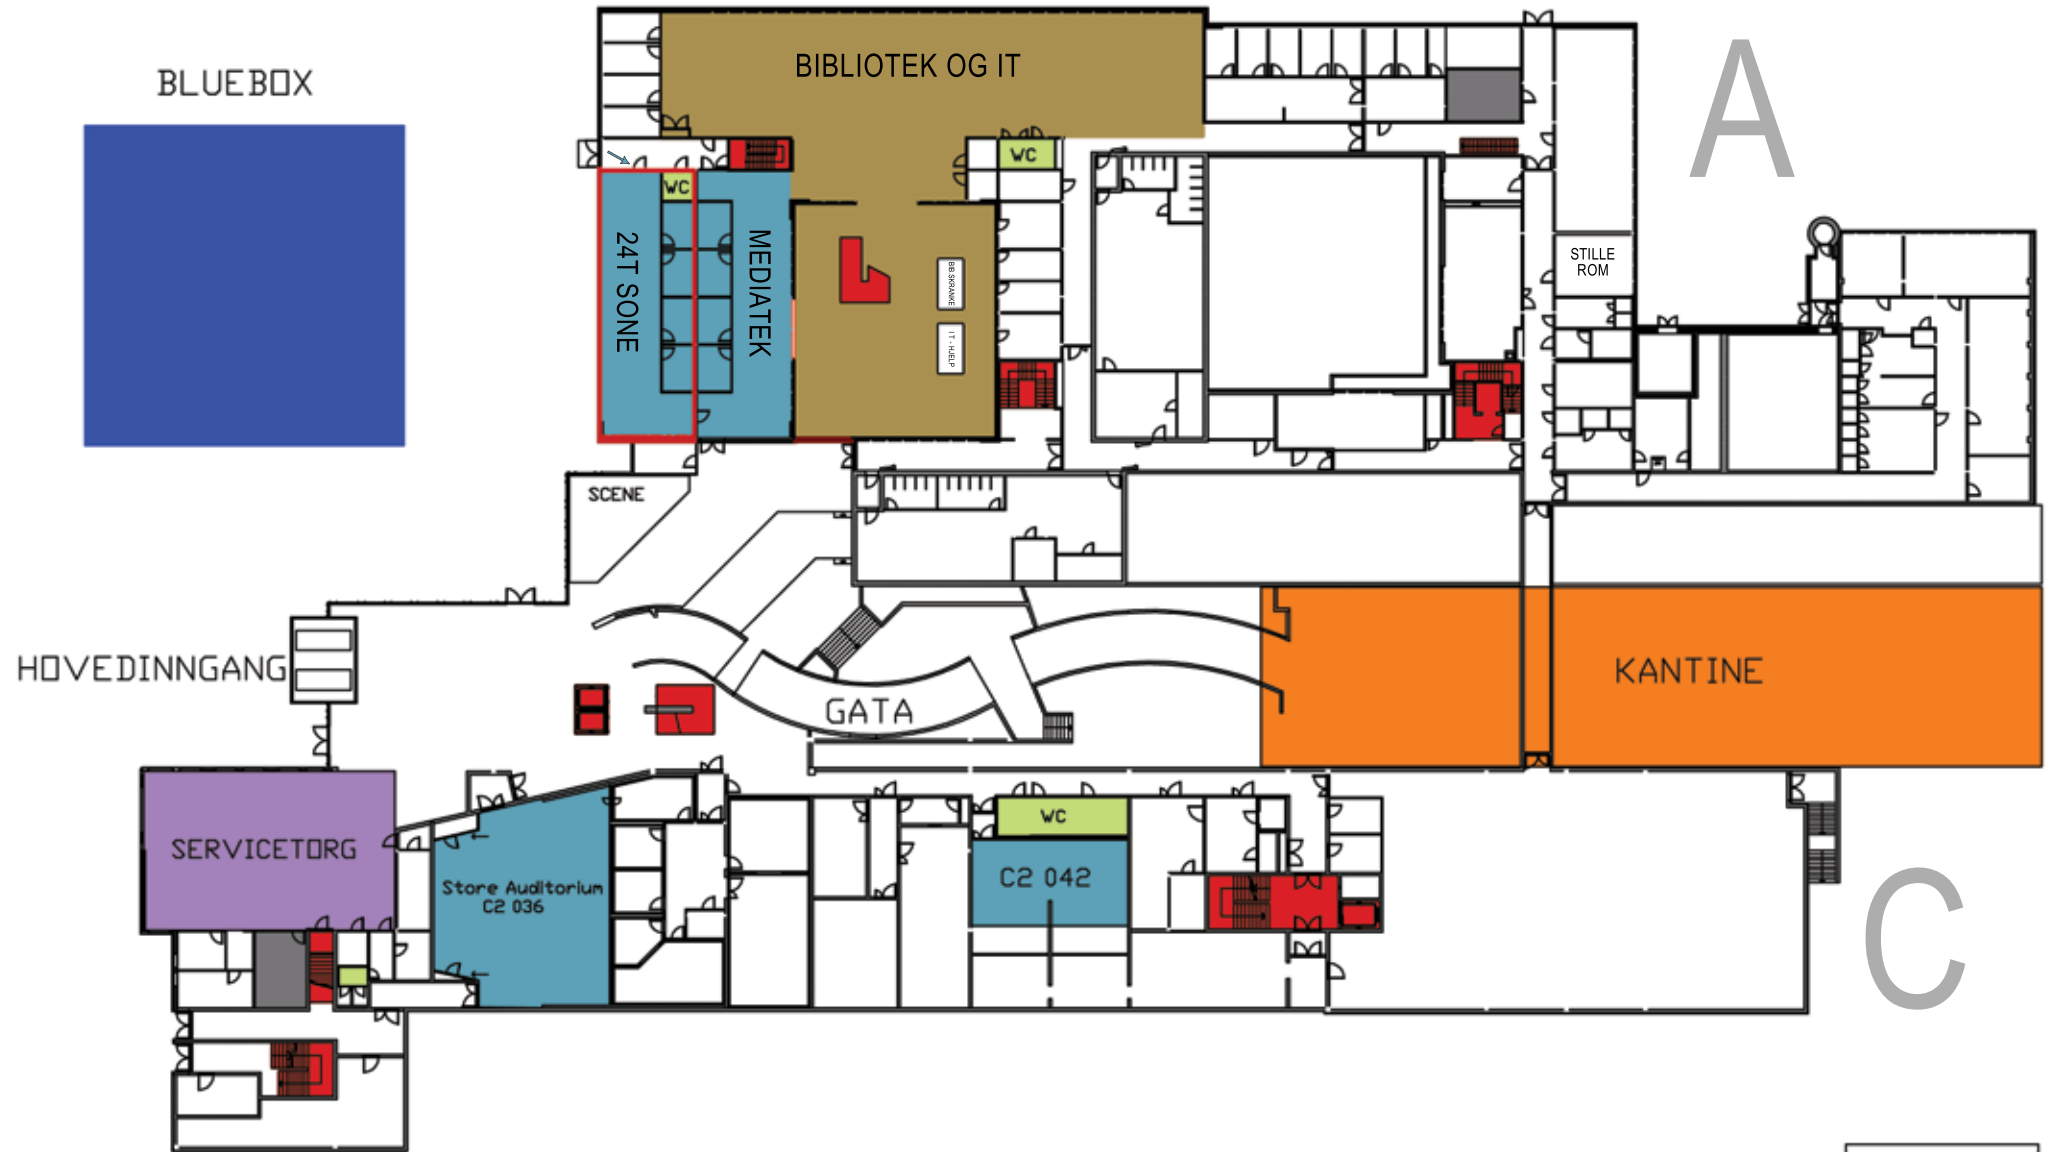

BLUEBOX

1. ETASJE

BLUE BOX

INTERNASJONAL
AVDELING

INSTITUTT FOR IKT

A

SCENE

HOVEDINNGANG

GATA

GANGERO

KANTINE

C

Dans/
drama

TEKNOLOGILABORATORIER

DRIFT

2. ETASJE

RESSURSSENTER FOR TILRETTELEGGING, HELSE OG MESTRING:

PREST/PSYKRIATISK SYKEPLEIER (C5020)

STUDIER MED STØTTE (C5065)

TILRETTELEGGINGSKONTOR (C5066)

C

5. ETASJE

-  Toalett
-  Trapp/Heis
-  Auditorium/Klasserom/Grupperom
-  Møterom
-  Servicetorg
-  Laboratorier
-  Bibliotek
-  Kantine